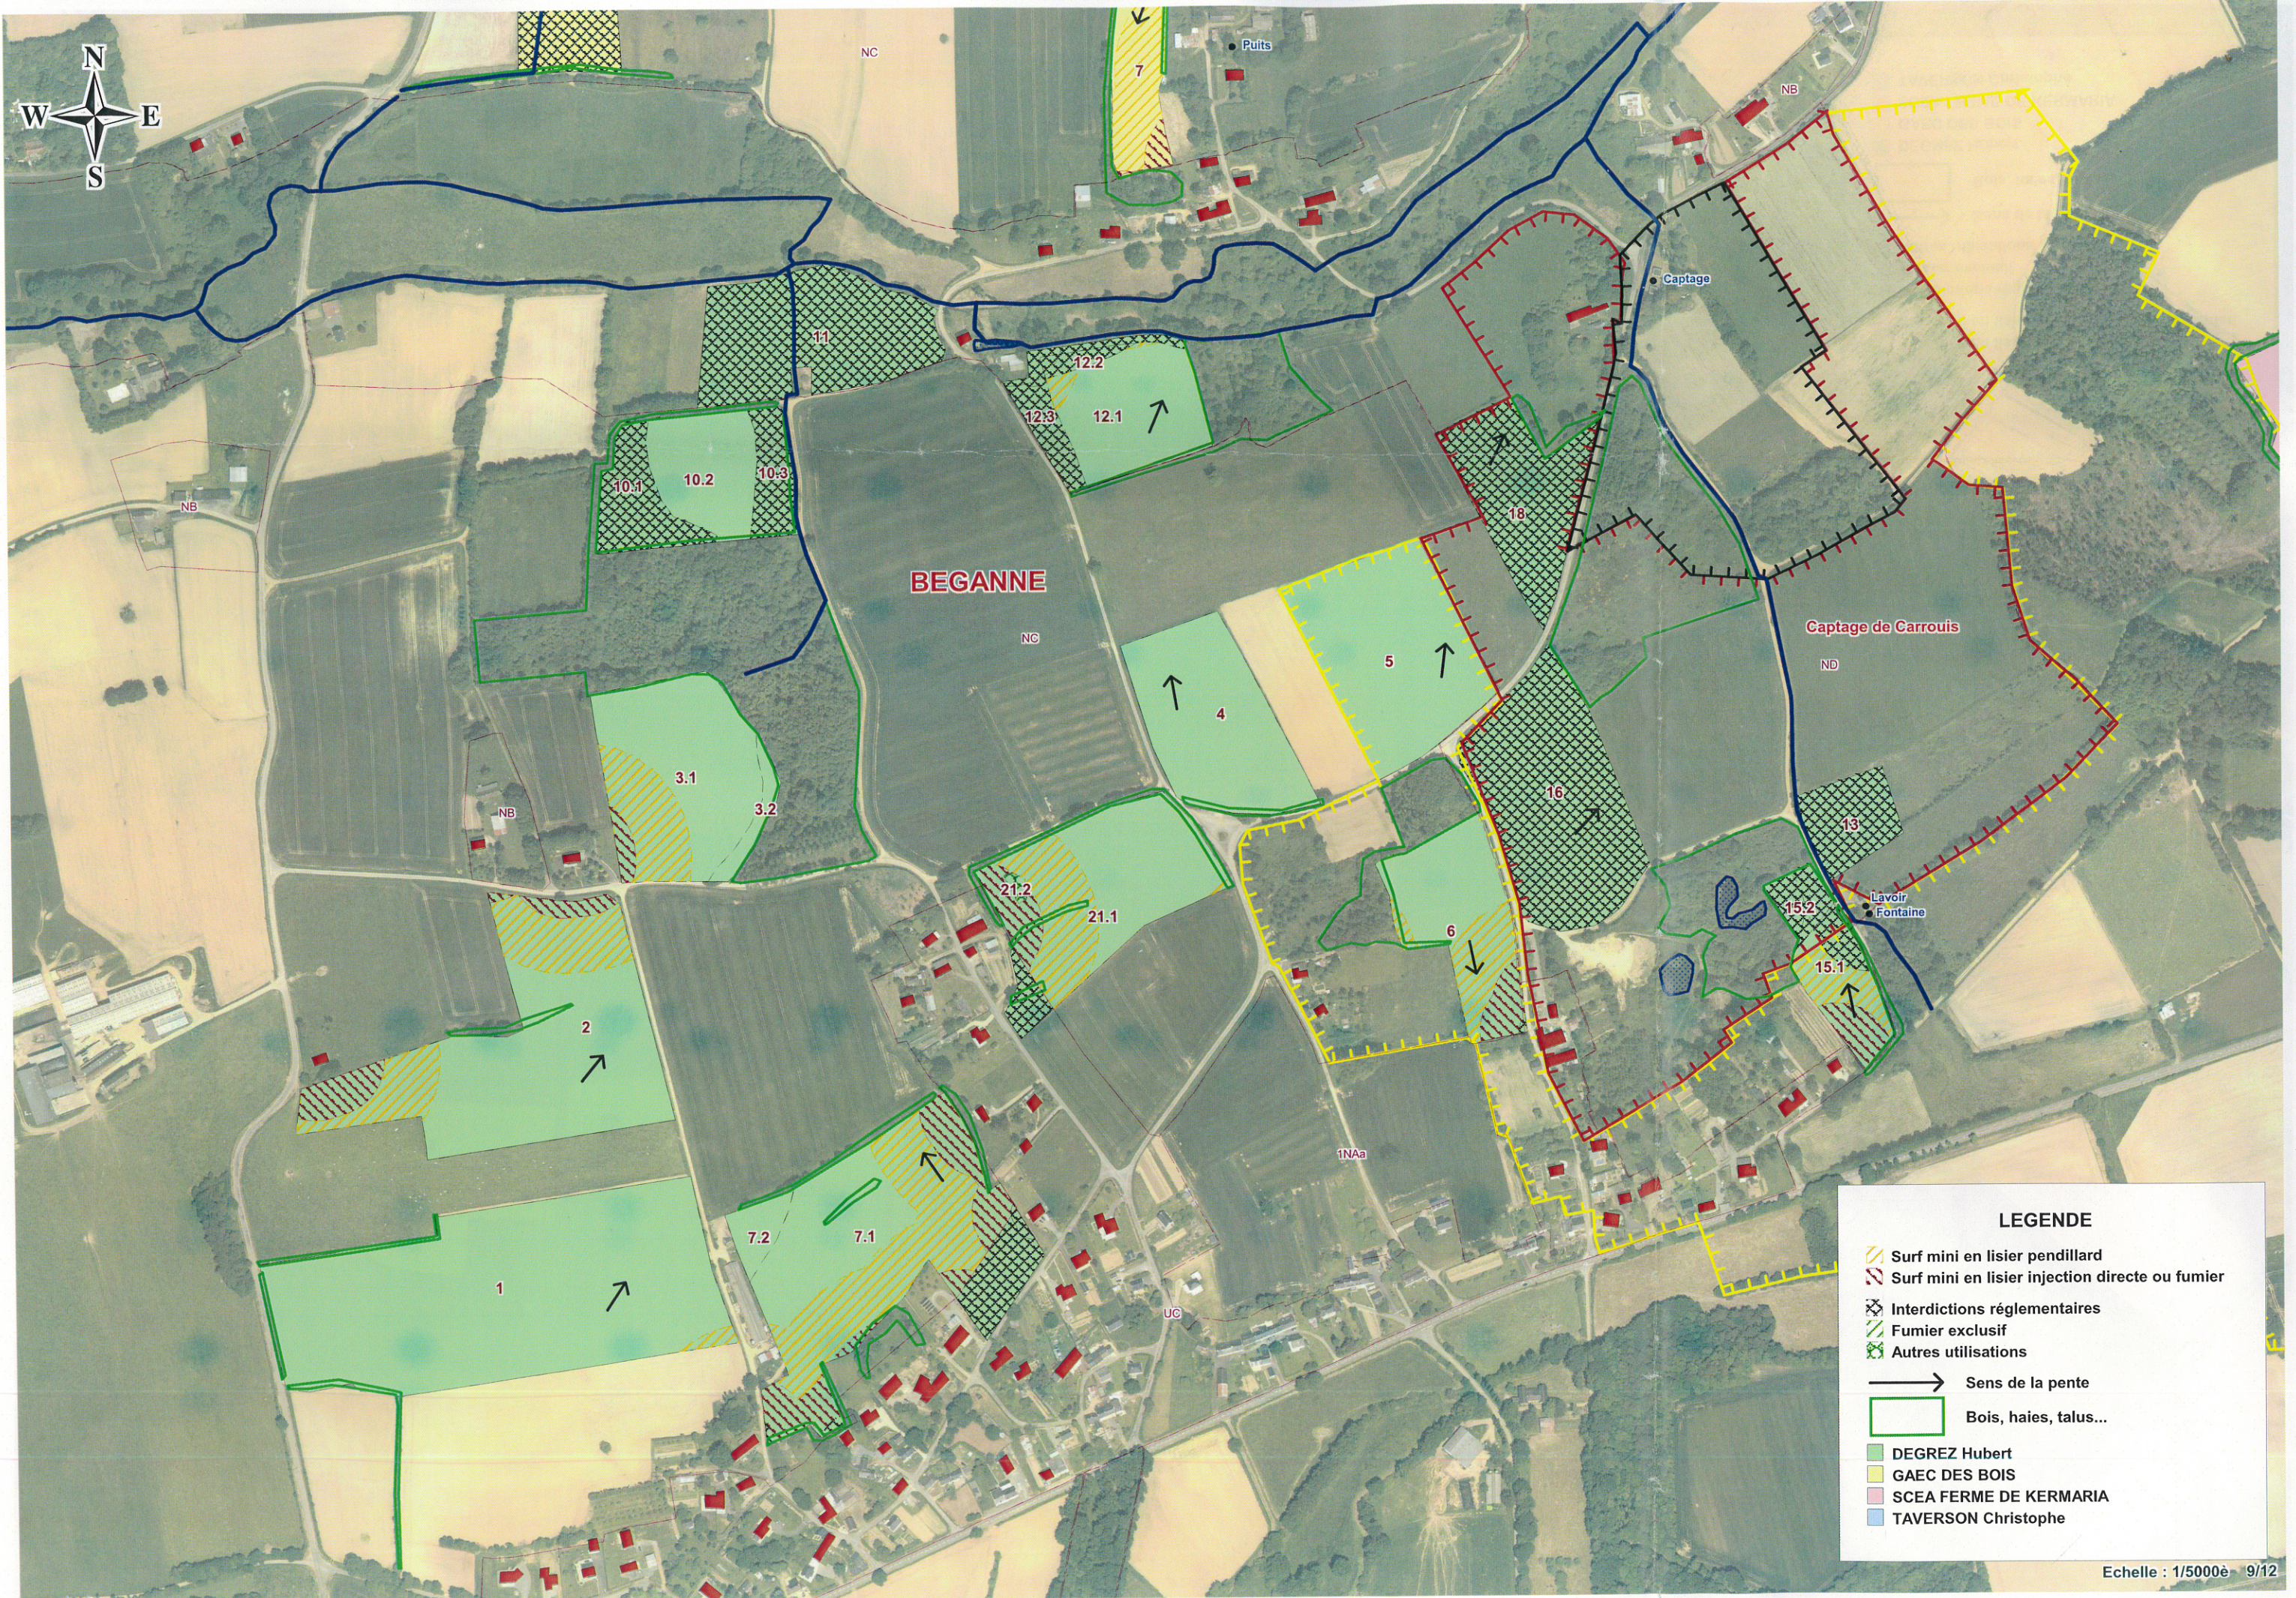

BÉGANNE

**LEGENDE**

- Surf mini en lisier pendillard
- Surf mini en lisier injection directe ou fumier
- Interdictions réglementaires
- Fumier exclusif
- Autres utilisations
- Sens de la pente
- Bois, haies, talus...
- DEGREGZ Hubert
- GAEC DES BOIS
- SCEA FERME DE KERMARIA
- TAVERSON Christophe

**LEGENDE**

- Surf mini en lisier pendillard
- Surf mini en lisier injection directe ou fumier
- Interdictions réglementaires
- Fumier exclusif
- Autres utilisations
- Sens de la pente
- Bois, haies, talus...
- DEGRET Hubert
- GAEC DES BOIS
- SCEA FERME DE KERMARIA
- TAVERSON Christophe

**LEGENDE**

-  Surf mini en lisier pendillard
-  Surf mini en lisier injection directe ou fumier
-  Interdictions réglementaires
-  Fumier exclusif
-  Autres utilisations
-  Sens de la pente
-  Bois, haies, talus...
-  DEGRETZ Hubert
-  GAEC DES BOIS
-  SCEA FERME DE KERMARIA
-  TAVERSON Christophe